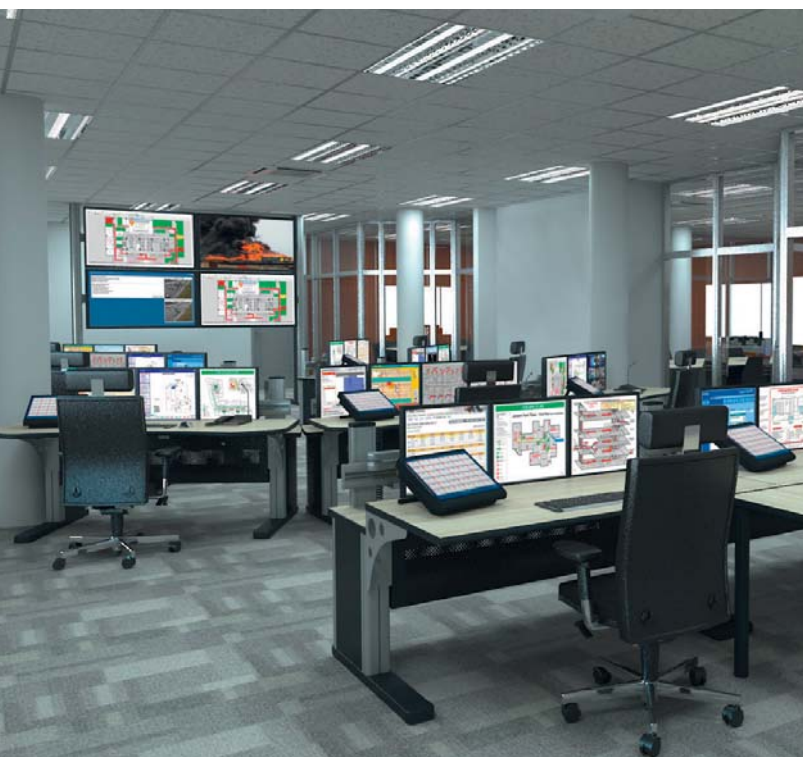

# Ergonomische Leitstellenmöbel für BOS-Alarmzentralen und ILS

Integrierte Leitstellen (ILS), Rettungs- und Polizeileitstellen

# BOS-Alarmzentralen und ILS

*Ergonomische Leitstellenmöbel passend zu Ihrer Anwendung*

- Widerstandsfähige Leitstellenmöbel für höchste Beanspruchung.
- Vollständig Normenkonform.
- Optimiert für den Einsatz rund um die Uhr (24/7).
- Technisch optimiert für die Integration von Funk-, Kommunikations- und Leitstellentechnik.
- Wir begleiten Sie in Ihren Projekten von der Planung bis zur Inbetriebnahme.
- Unser Team steht Ihnen mit Beratung und Technik fachkundig zur Seite.
- Als international führender Anbieter von Leitstellenmöbel bieten wir Ihnen hochentwickelte Produkte und industrielle Fertigungen.
- Planen Sie mit uns gemeinsam die Ausstattung Ihrer Leitstelle!